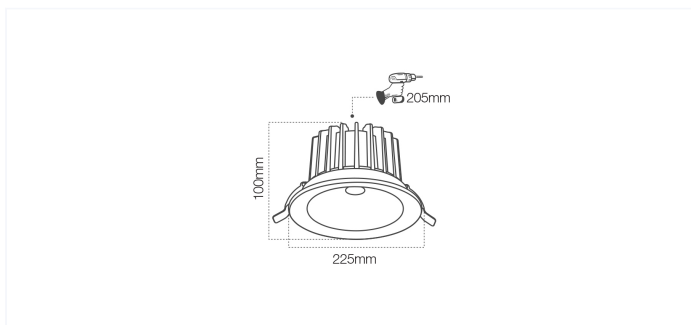

### Technical data

<b>Product Model</b> PRAM60036-B	<b>Power</b> 60 W	<b>CRI</b> 80	<b>Voltage</b> 110-265
<b>Beam Angle</b> 60	<b>Light source</b> LED Integrated	<b>IP</b> 20	<b>Product Category</b> Downlight
<b>Working Temperature</b> -20 C° to +40 C°	<b>Lumen</b> 5500	<b>Color Temperature</b> 6000	<b>Adjustability</b> Not Adjustable
<b>Power Factor</b> 0.9	<b>Frequency</b> 50/60	<b>Installation Way</b> Recessed	
<b>Lighting Distributor</b> ■ Reflector -Silver -Aluminum		<b>Materials</b> ■ Housing-White-Aluminum	

### Dimension

Round D230 x H115mm

📷 Your logo

demo  
佛山市顺德区