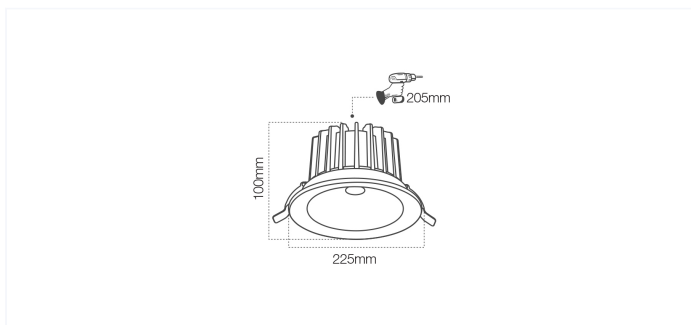

### Technical data

<b>Product Model</b> PRAM30035-A	<b>Power</b> 60 W	<b>CRI</b> 80	<b>Voltage</b> 110-265
<b>Beam Angle</b> 60	<b>Light source</b> LED Integrated	<b>IP</b> 20	<b>Product Category</b> Downlight
<b>Working Temperature</b> -20 C° to +40 C°	<b>Lumen</b> 5200	<b>Color Temperature</b> 3000	<b>Adjustability</b> Not Adjustable
<b>Power Factor</b> 0.9	<b>Frequency</b> 50/60	<b>Installation Way</b> Recessed	
<b>Lighting Distributor</b> ■ Reflector -Silver -Aluminum		<b>Materials</b> ■ Housing-White-Aluminum	

### Dimension

Round D230 x H115mm

📷 Your logo

demo  
佛山市顺德区